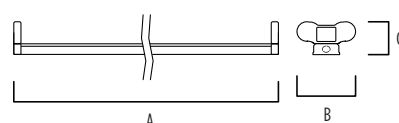

LISTÓN METÁLICO T8

PARA TUBO LED

POTENCIA/TUBO		CÓDIGO DEL CUERPO		A	B	C	CÓDIGO
9W	T8	LT9W		612	33	51	100322
18W	T8	LT18W		570	33	51	100324
2x18W	T8	LT218W		1218	72	51	100325

LISTÓN METÁLICO T8

Artefacto porta tubo LED T8 simple/doble, de hierro, con conexión de entrada en un extremo.
Apto para talleres, estacionamientos, pasillos, etc.