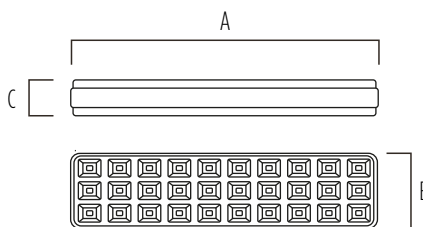

LE 30 L

LUZ DE EMERGENCIA

POTENCIA / LED		CÓDIGO DEL CUERPO	K	A	B	C	CÓDIGO
2W	30	LE 30 L	6500	204	55	30	50047

LE 30 L

LUZ DE EMERGENCIA

Luminaria de emergencia de 30 LED's SMD 2W, con cuerpo ABS resistente al fuego. Ángulo de apertura 135°. Batería de Litio de 3.7V 1200mAh y carga total 24Hs, con autonomía de Min: 6Hs; Máx: 3Hs. Se enciende automáticamente al interrumpirse la tensión. La luz de prueba (roja) estará prendida durante la carga.

Con botón de prueba y protección contra sobrecarga.

Usos: para cortes de energía en hogares, oficinas, industria, comercios, galpones, salones, clubes, reparticiones gubernamentales, espacios públicos interiores.