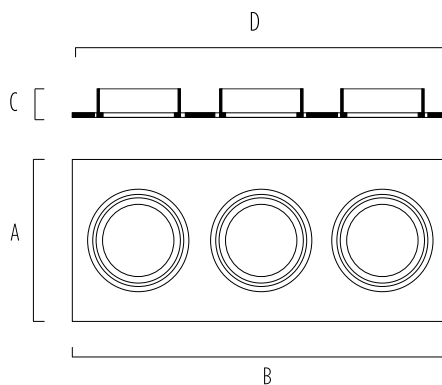

## OL 13

SPOT DICROICOS

LÁMPARA / POTENCIA	CÓDIGO DEL CUERPO	A	B	C	D	CÓDIGO
GU 10 3x7W LED	OL 13	93	252	27	80x240	V 16491

## OL 13

Spot cuadrado decorativo para tres lámparas dicroicas LED Gu10.  
Cuerpo: Policarbonato

COLOR:  BLANCO