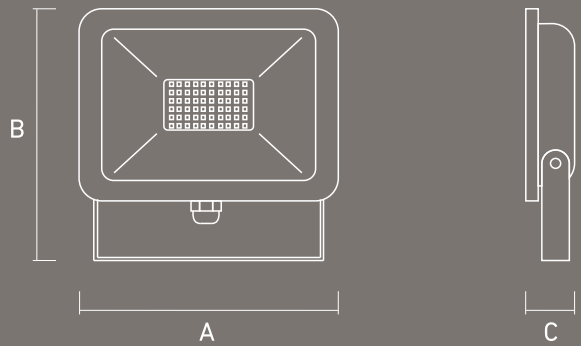

03.
CASA
COUNTRY

NOVALUCCE
LIGHT DESIGN