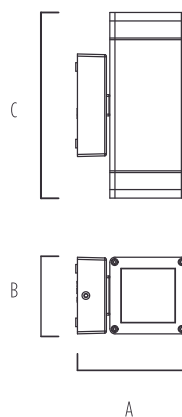

BL 24

APLIQUES DE EXTERIOR

POTENCIA / LÁMPARA		CÓDIGO DEL CUERPO	IP	lm	K	A	B	C	CÓDIGO
14W	2 x GU 10	BL 24	54	1200	2700	130	90	234	100416

BL 24

Aplicador decorativo bidireccional de pared para uso de exterior.

Cuerpo: Aluminio inyectado y difusor de policarbonato. Provisto con pintura apta para uso en intemperie.

*Lúmenes y Temperatura de color (°K) recomendada.

COLOR: 
NEGRO