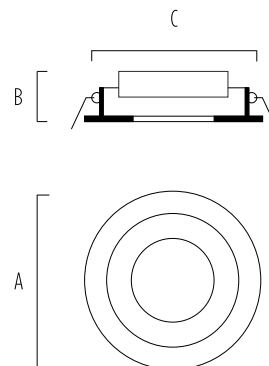

## OL 01

SPOT DICROICOS

LÁMPARA / POTENCIA	CÓDIGO DEL CUERPO	A	B	CALADO	CÓDIGO
GU 10 7W LED	OL 01	88	32	Ø75	V 16479

## OL 01

Spot dicroico decorativo redondo para lámpara LED GU10  
Cuerpo: Policarbonato

COLOR:  BLANCO