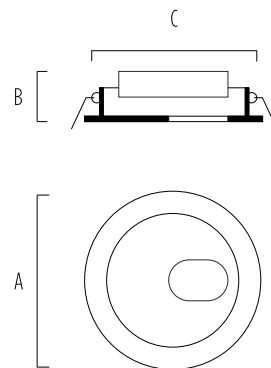

## OL 02

SPOT DICROICOS

LÁMPARA / POTENCIA	CÓDIGO DEL CUERPO	A	B	CALADO	CÓDIGO
GU 10 7W LED	OL 02	88	32	Ø75	V 16480

## OL 02

Spot dicroico decorativo redondo para lámpara LED GU10  
Cuerpo: Policarbonato

COLOR:  BLANCO