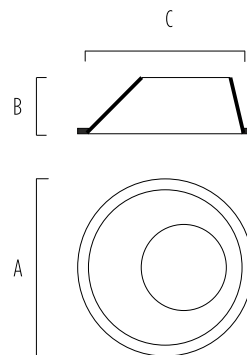

OL 10

SPOT DICROICOS

LÁMPARA / POTENCIA	CÓDIGO DEL CUERPO	A	B	CALADO	CÓDIGO
GU 10 7W LED	OL 10	93	70	85	V 16488

OL 10

Spot dicroico decorativo redondo para lámpara LED GU10
Cuerpo: Policarbonato

COLOR: BLANCO