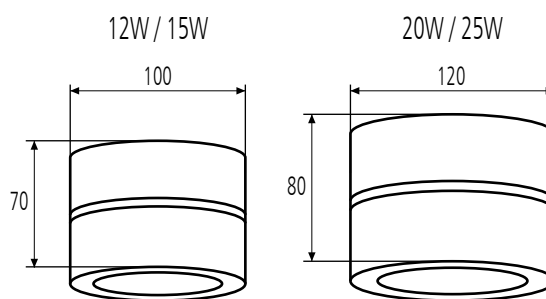

OL 23

SPOT PARA TECHO

LÁMPARA / POTENCIA	CÓDIGO DEL CUERPO	A	B	CALADO	CÓDIGO
CREE COB 12W / 15W LED	OL 23	100	70	Ø	V 00000
CREE COB 20W / 25W LED	OL 23	120	80	Ø	V 00000

OL 23

Spot para techo de haz concentrado diseñado para destacar objetos o ambientes protagonistas.
Ángulo de Haz: 36° / LED Driver / Garantía 3 años.

COLOR: BLANCO