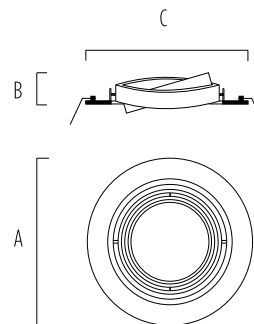

R-100

EMBUTIDOS CARDÁNICOS

LÁMPARA / POTENCIA	CÓDIGO DEL CUERPO	IP	A	B	CALADO	CÓDIGO
GU 10 12W LED	R-100	20	177	28	Ø150	V 16477

R-100

Spot cardánico decorativo redondo para lámpara AR 111 LED
Cuerpo: Aluminio Inyectado. Zócalo y Lámpara recomendada: Gu10 LED