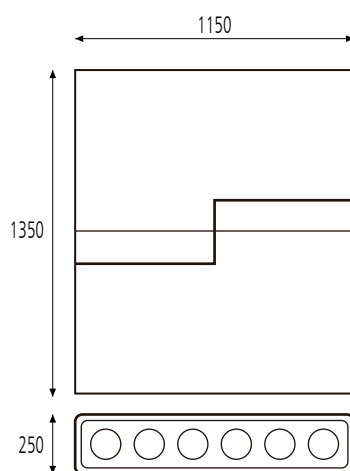

SCENE

SPOT PARA RIEL

LÁMPARA / POTENCIA	CÓDIGO DEL CUERPO	A	B	C	CÓDIGO
OSRAM 3030	SCENE	1150	1350	250	V 00000

SCENE

Spot para riel de haz concentrado diseñado para destacar objetos o ambientes protagonistas.
Ángulo de Haz: 30° / LED Driver / Garantía 3 años.

COLOR: BLANCO