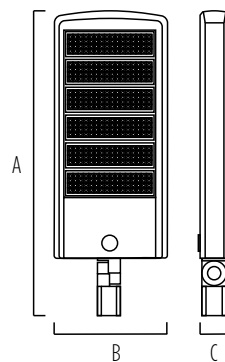

## APD

ALUMBRADO EXTERIOR

POTENCIA / LÁMPARA		CÓDIGO DEL CUERPO	IP	lm/W	K	A	B	C	CÓDIGO
150W	LED	APD	65	130	5000	770	420	165	100762
200W	LED		65	130	5000	850	420	165	100766
240W	LED		65	130	5000	850	420	165	100770

## APD

Artefacto alumbrado público con cuerpo de aluminio tratado con pintura resistente a la intemperie. Posee soporte que permite graduar la inclinación del artefacto respecto del nivel de la calzada. Disposición modular que permite cambiar módulos con mayor facilidad. Utiliza lentes concentradoras de gran precisión. Provisto con pintura apta para uso en intemperie.