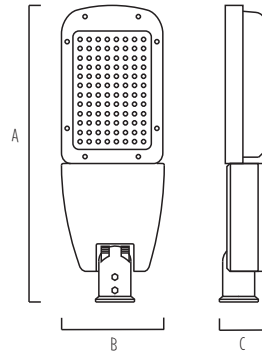

# APM

ALUMBRADO EXTERIOR

POTENCIA / LÁMPARA		CÓDIGO DEL CUERPO	IP	lm/W	K	A	B	C	CÓDIGO
50W	LED	APM	65	96	4500	440	201	116	100750
100W	LED		65	120	4500	620	306	114	100754

# APM

Artefacto alumbrado público con cuerpo de aluminio inyectado tratado con pintura resistente a la intemperie. Posee soporte que permite graduar la inclinación del artefacto respecto del nivel de la calzada. Disposición de módulo LED con lentes concentradores de flujo lumínico de gran precisión. Provisto con driver de alta eficiencia dispuesta en el cuerpo del artefacto.