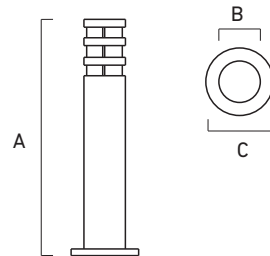

THE2
FAROLAS

POTENCIA / LÁMPARA		CÓDIGO DEL CUERPO	IP	A	B	C	LÚMENES			CÓDIGO
							IRC	CRI	K	
1xE27	A75 18W E27	THE2	44	800	90	130	>80	1650	2700	100500

THE2

Construida en caño, base y cabezal en inyección de aluminio. Terminada con pintura termoconvertible, resistente a la intemperie, difusor de policarbonato blanco traslúcido.

COLOR: 
NEGRO