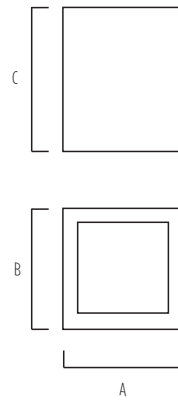

## BL 10

APLIQUES DE EXTERIOR

POTENCIA / LÁMPARA	CÓDIGO DEL CUERPO	IP	lm	K	A	B	C	CÓDIGO
5W LED	BL 10	44	300	2700	90	100	105	100425

## BL 10

Aplicador decorativo unidireccional de pared para uso de exterior.  
**Cuerpo:** Aluminio inyectado y difusor de vidrio. Provisto con pintura apta para uso en intemperie.

COLOR:   
NEGRO