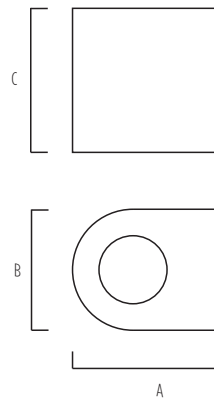

BL 12

APLIQUES DE EXTERIOR

POTENCIA / LÁMPARA		CÓDIGO DEL CUERPO	IP	lm	K	A	B	C	CÓDIGO
5W	LED	BL 12	44	300	2700	110	95	105	100428

BL 12

Aplicador decorativo bidireccional de pared para uso de exterior.
Cuerpo: Aluminio inyectado y difusor de vidrio. Provisto con pintura apta para uso en intemperie.

COLOR: 
GRIS CLARO