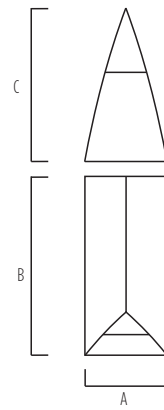

## BL 14

APLIQUES DE EXTERIOR

POTENCIA / LÁMPARA	CÓDIGO DEL CUERPO	IP	lm	K	A	B	C	CÓDIGO
6W LED	BL 14	44	250	2700	84	126	170	100433

## BL 14

Aplicado decorativo bidireccional de pared para uso de exterior.

**Cuerpo:** Aluminio inyectado y difusor de vidrio. Provisto con pintura apta para uso en intemperie.

COLOR:   
GRIS