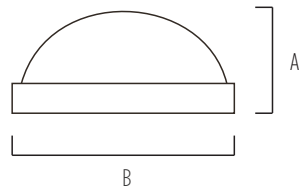

JM FC 2

APLIQUES DE EXTERIOR

POTENCIA / LÁMPARA			CÓDIGO DEL CUERPO	IP	lm	K	A	B	CÓDIGO
10W	E27	A60	JM FC 2 60	44	700	2700 6500	188	92	22654
18W	E27	A75	JM FC 2 100	44	1400	2700 6500	250	114	22656

JM FC 2

Luminaria realizada en aluminio inyectado de alta resistencia a los agentes atmosféricos. Frente en aluminio inyectado con vidrio templado termorresistente.

COLOR: BLANCO NEGRO