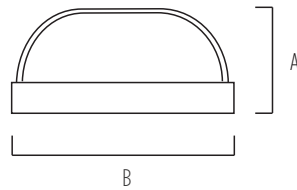

## JM FC 5

APLIQUES DE EXTERIOR

POTENCIA / LÁMPARA			CÓDIGO DEL CUERPO	IP	lm	K	A	B	CÓDIGO
10W	E27	A60	JM FC 5 60	44	700	2700 6500	193	98	22666
18W	E27	A75	JM FC 5 100	44	1400	2700 6500	250	126	22668

## JM FC 5

Luminaria realizada en aluminio inyectado de alta resistencia a los agentes atmosféricos. Frente con visera de aluminio inyectado y vidrio templado termorresistente.

COLOR:

BLANCO

NEGRO