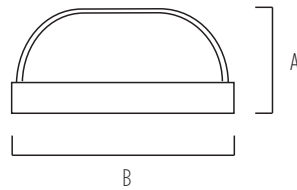

JM FC 6

APLIQUES DE EXTERIOR

POTENCIA / LÁMPARA			CÓDIGO DEL CUERPO	IP	lm	K	A	B	CÓDIGO
10W	E27	A60	JM FC 6 60	44	700	2700 6500	210	79	22670
18W	E27	A75	JM FC 6 100	44	1400	2700 6500	275	145	22672

JM FC 6

Luminaria realizada en aluminio inyectado de alta resistencia a los agentes atmosféricos. Frente con visera de aluminio inyectado y vidrio templado termorresistente.

COLOR: BLANCO NEGRO