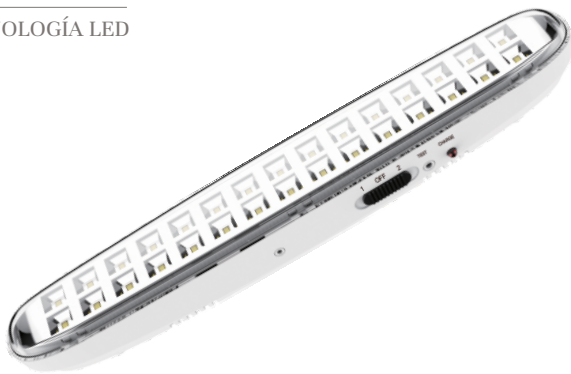

LE 30

TECNOLOGÍA LED

LED	CÓDIGO DEL CUERPO	K	A	B	C	CÓDIGO
30	LE 35 L	6500	330	52	43	50042

LE 30

Luz de emergencia provista con 30 LED.
Batería de ácido-plomo libre de mantenimiento de 4V/1,5Ah.
5hs de autonomía.
Incluye cable de alimentación 220V-50hz.
No propaga el fuego.

Usos: Ideal para escaleras de emergencia u hogar.