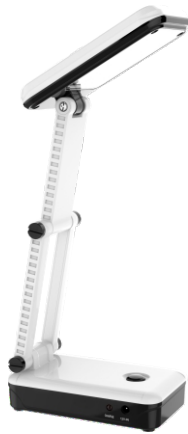

## LE 60

TECNOLOGÍA LED

LED	CÓDIGO DEL CUERPO	K	A	B	C	D	CÓDIGO
24	LE 60	6500	130	70	55	265	50043

## LE 60

Luz de emergencia provista con 24 LED.  
Batería de ácido-plomo libre de mantenimiento de 4V/0.9Ah.  
Incluye cable de alimentación 220V-50hz.

**Usos:** Ideal para oficinas u hogar.