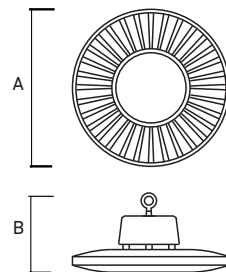

NAVE LED UFO

COLGANTES LED GRANDES ESPACIOS

LED	POTENCIA / LÁMPARA	CÓDIGO DEL CUERPO	IP	LÚMENES		A	B	CÓDIGO
				K				
80W	1 MÓDULO	NAVE LED UFO 80W	65	10400	6000	380	210	100844
100W	1 MÓDULO	NAVE LED UFO 100W	65	13000	6000	380	210	100847
150W	1 MÓDULO	NAVE LED UFO 150W	65	19500	6000	430	220	100853

NAVE LED UFO

Luminaria colgante de alto rendimiento. Cuerpo de aluminio inyectado. Tapa frontal de policarbonato con lentes que focalizan el haz lumínico y protegen al Led de agentes externos.
El artefacto posee un módulos Led con una vida útil de 50000 hs.