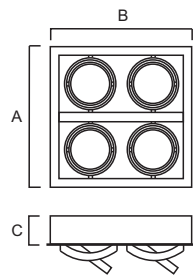

BOX

LUMINARIA DE DESTAQUE

AR III

LED	POTENCIA / LÁMPARA	CÓDIGO DEL CUERPO	A	B	C	IP	LÚMENES		CÓDIGO	
							IRC	K		
						20	>80	1000	3000	138060
							>80	2000	3000	138061
							>80	3000	3000	138062
							>80	4000	3000	138063
							>80	4000	3000	138064

BOX

Luminaria tipo plafón, cuerpo y marco construidos en chapa de acero terminada con pintura en polvo termoconvertible texturada. Aros interiores giratorios dobles que permiten orientar la lámpara en sus cuatro direcciones. Equipado con lámparas AR III Led de 15W o halogenadas.