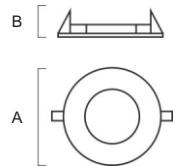

## E130-E131

LUMINARIA DE EMBUTIR

LÁMPARA / POTENCIA	CÓDIGO DEL CUERPO	IP	A	B	HUECO	CÓDIGO
GU 10 7W LED	E130	20	80	25	Ø70	V 16470
	E131					V 16471

## E130-E131

Spot de microcra fijo de aluminio inyectado terminado con pintura en polvo termoconvertible.  
Apto para lámpara halógena o de LED.

COLOR:

BLANCO

NIQUEL