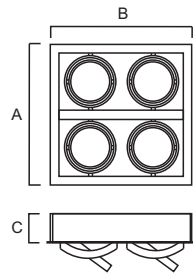

PURSE

LUMINARIA DE DESTAQUE

LED	POTENCIA / LÁMPARA	CÓDIGO DEL CUERPO	A	B	C	HUECO	IP	LÚMENES		CÓDIGO	
								IRC CRI	K		
1x15W	AR 111 LED	PURSE I LED	201	201	80	180X185	20	>80	1000	3000	E 70128
2x15W	AR 111 LED	PURSE II LED	201	378	80	173X358		>80	2000	3000	E 70140
3x15W	AR 111 LED	PURSE III LED	201	555	80	173X533		>80	3000	3000	E 70141
4x15W	AR 111 LED	PURSE IVL LED	201	732	80	173X709		>80	4000	3000	E 70144
4x15W	AR 111 LED	PURSE IVC LED	378	378	80	358X358		>80	4000	3000	E 70143

PURSE

Luminaria para embutir, cuerpo y marco construidos en chapa de acero terminada con pintura en polvo termoconvertible texturada. Aros interiores giratorios dobles que permiten orientar la lámpara en sus cuatro direcciones. Equipado con lámparas AR 111 Led de 15W o halogenadas.