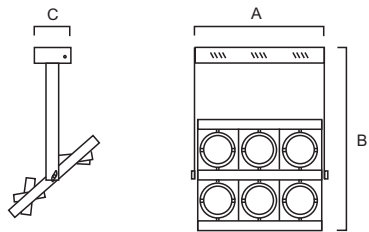

PURSE ORBITAL

LUMINARIA DE DESTAQUE

POTENCIA / LÁMPARA		CÓDIGO DEL CUERPO	IP	A	B	C	LÚMENES			CÓDIGO
							IRC CRI		K	
4x12W	AR 111 LED	PURSE ORBITAL IV	20	342	720	140	80	4000	3000	EL 75344
6x12W	AR 111 LED	PURSE ORBITAL VI		510	720	140	80	6000	3000	EL 75345

PURSE ORBITAL

Colgante para interior, para lámpara Ar 111 LED o Halógena. Elaborado con chapa de hierro doble decapada y perfiles de aluminio. terminado con pintura en polvo termoconvertible microtexturada. Aros giratorios dobles que permiten orientar la lámpara en sus cuatro direcciones. Caja porta equipo para adosar en cielorraso.