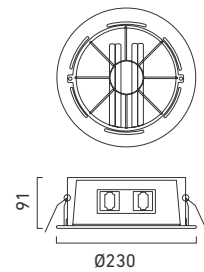

DARKLIGHT

LUMINARIA DE EMBUTIR

POTENCIA / LÁMPARA		CÓDIGO DEL CUERPO	IP	A	B	LÚMENES			HUECO	CÓDIGO	
1x26W	DULUX D	DARKLIGHT	20	Ø230	91	IRC	K		Ø212	E	16087
2x26W	DULUX D				>82	1800	4000	E		16099	
1xE27	BC				>82	3600	4000	EL		75133	
2xE27	BC				>80	1200	2700 6500	EL		16095	
					>80	2400	2700 6500				

DARKLIGHT

Luminaria de embutir para lámpara bajo consumo. Reflector de aluminio anodizado y abrigantado, vidrio templado termorresistente, serigrafiado sostenido por resortes. Cuerpo de acero terminado con pintura en polvo termoconvertible. Fijación al cielorraso mediante resorte de presión.