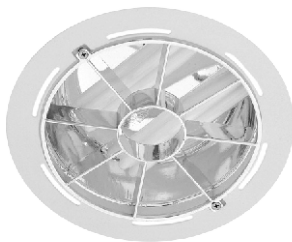

DARKLIGHT

LUMINARIA DE EMBUTIR

POTENCIA / LÁMPARA		CÓDIGO DEL CUERPO	IP	A	B	LÚMENES			HUECO	CÓDIGO	
1x26W	DULUX D	DARKLIGHT	20	Ø230	91	IRC	K		Ø212	E	16087
2x26W	DULUX D				>82	1800	4000	E		16099	
1xE27	BC				>82	3600	4000	EL		75133	
2xE27	BC				>80	1200	2700 6500	EL		16095	
					>80	2400	2700 6500				

DARKLIGHT

Luminaria de embutir para lámpara bajo consumo. Reflector de aluminio anodizado y abrigantado, vidrio templado termorresistente, serigrafiado sostenido por resortes. Cuerpo de acero terminado con pintura en polvo termoconvertible. Fijación al cielorraso mediante resorte de presión.

COLOR: BLANCO