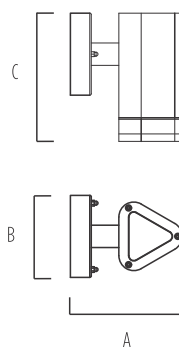

BL 21

APLIQUES DE EXTERIOR

POTENCIA / LÁMPARA		CÓDIGO DEL CUERPO	IP	lm	K	A	B	C	CÓDIGO
7W	GU 10	BL 21	54	600	2700	150	110	172	100413

BL 21

Aplicador decorativo unidireccional de pared para uso de exterior.

Cuerpo: Aluminio inyectado y difusor de policarbonato. Provisto con pintura apta para uso en intemperie.
*Lúmenes y Temperatura de color (°K) recomendada.

COLOR:

NEGRO