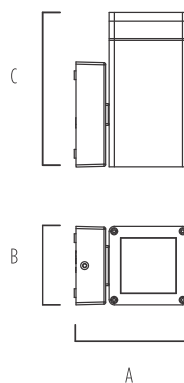

## BL 23

APLIQUES DE EXTERIOR

POTENCIA / LÁMPARA		CÓDIGO DEL CUERPO	IP	lm	K	A	B	C	CÓDIGO
7W	GU10	BL 23	54	600	2700	130	90	178	100414

## BL 23

Aplicador decorativo unidireccional de pared para uso de exterior.

**Cuerpo:** Aluminio inyectado y difusor de policarbonato. Provisto con pintura apta para uso en intemperie.  
\*Lúmenes y Temperatura de color (°K) recomendada.