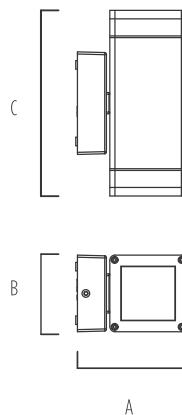

## BL 24

APLIQUES DE EXTERIOR

POTENCIA / LÁMPARA		CÓDIGO DEL CUERPO	IP	lm	K	A	B	C	CÓDIGO
14W	2 x GU 10	BL 24	54	1200	2700	130	90	234	100416

## BL 24

Aplicador decorativo bidireccional de pared para uso de exterior.

**Cuerpo:** Aluminio inyectado y difusor de policarbonato. Provisto con pintura apta para uso en intemperie.  
\*Lúmenes y Temperatura de color (°K) recomendada.