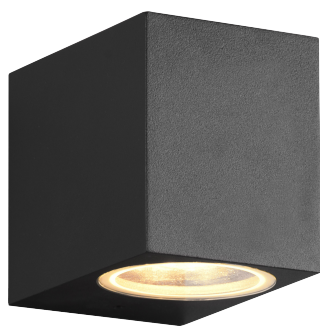

BL 25

APLIQUES DE EXTERIOR

POTENCIA / LÁMPARA		CÓDIGO DEL CUERPO	IP	lm	K	A	B	C	CÓDIGO
7W	GU10	BL 25	44	600	2700	81	68	92	100405

BL 25

Aplicado decorativo unidireccional de pared para uso de exterior.

Cuerpo: Aluminio inyectado provisto con pintura apta para uso en intemperie. Difusor de vidrio.

COLOR:

NEGRO