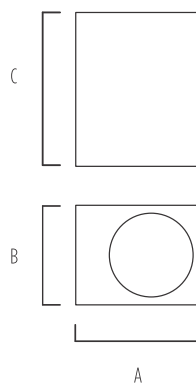

BL 25

APLIQUES DE EXTERIOR

POTENCIA / LÁMPARA		CÓDIGO DEL CUERPO	IP	lm	K	A	B	C	CÓDIGO
7W	GU10	BL 25	44	600	2700	81	68	92	100405

BL 25

Aplicado decorativo unidireccional de pared para uso de exterior.

Cuerpo: Aluminio inyectado provisto con pintura apta para uso en intemperie. Difusor de vidrio.