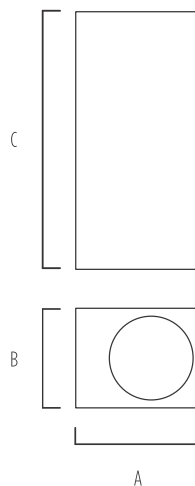

## BL 26

APLIQUES DE EXTERIOR

POTENCIA / LÁMPARA		CÓDIGO DEL CUERPO	IP	lm	K	A	B	C	CÓDIGO
14W	2xGU10	BL 26	44	1200	2700	92	68	150	100406

## BL 26

Aplicado decorativo bidireccional de pared para uso de exterior.

**Cuerpo:** Aluminio inyectado provisto con pintura apta para uso en intemperie. Difusor de vidrio.

COLOR:

NEGRO