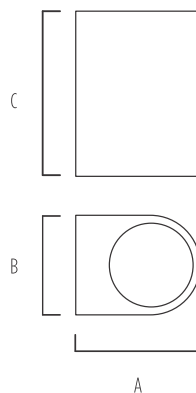

BL 27

APLIQUES DE EXTERIOR

| POTENCIA / LÁMPARA | | CÓDIGO DEL CUERPO | IP | lm | K | A | B | C | CÓDIGO |
|--------------------|------|-------------------|----|-----|------|----|----|----|--------|
| 7W | GU10 | BL 27 | 44 | 600 | 2700 | 80 | 65 | 92 | 100411 |

BL 27

Aplicador decorativo unidireccional de pared para uso de exterior.

Cuerpo: Aluminio inyectado provisto con pintura apta para uso en intemperie. Difusor de vidrio.

COLOR:

NEGRO