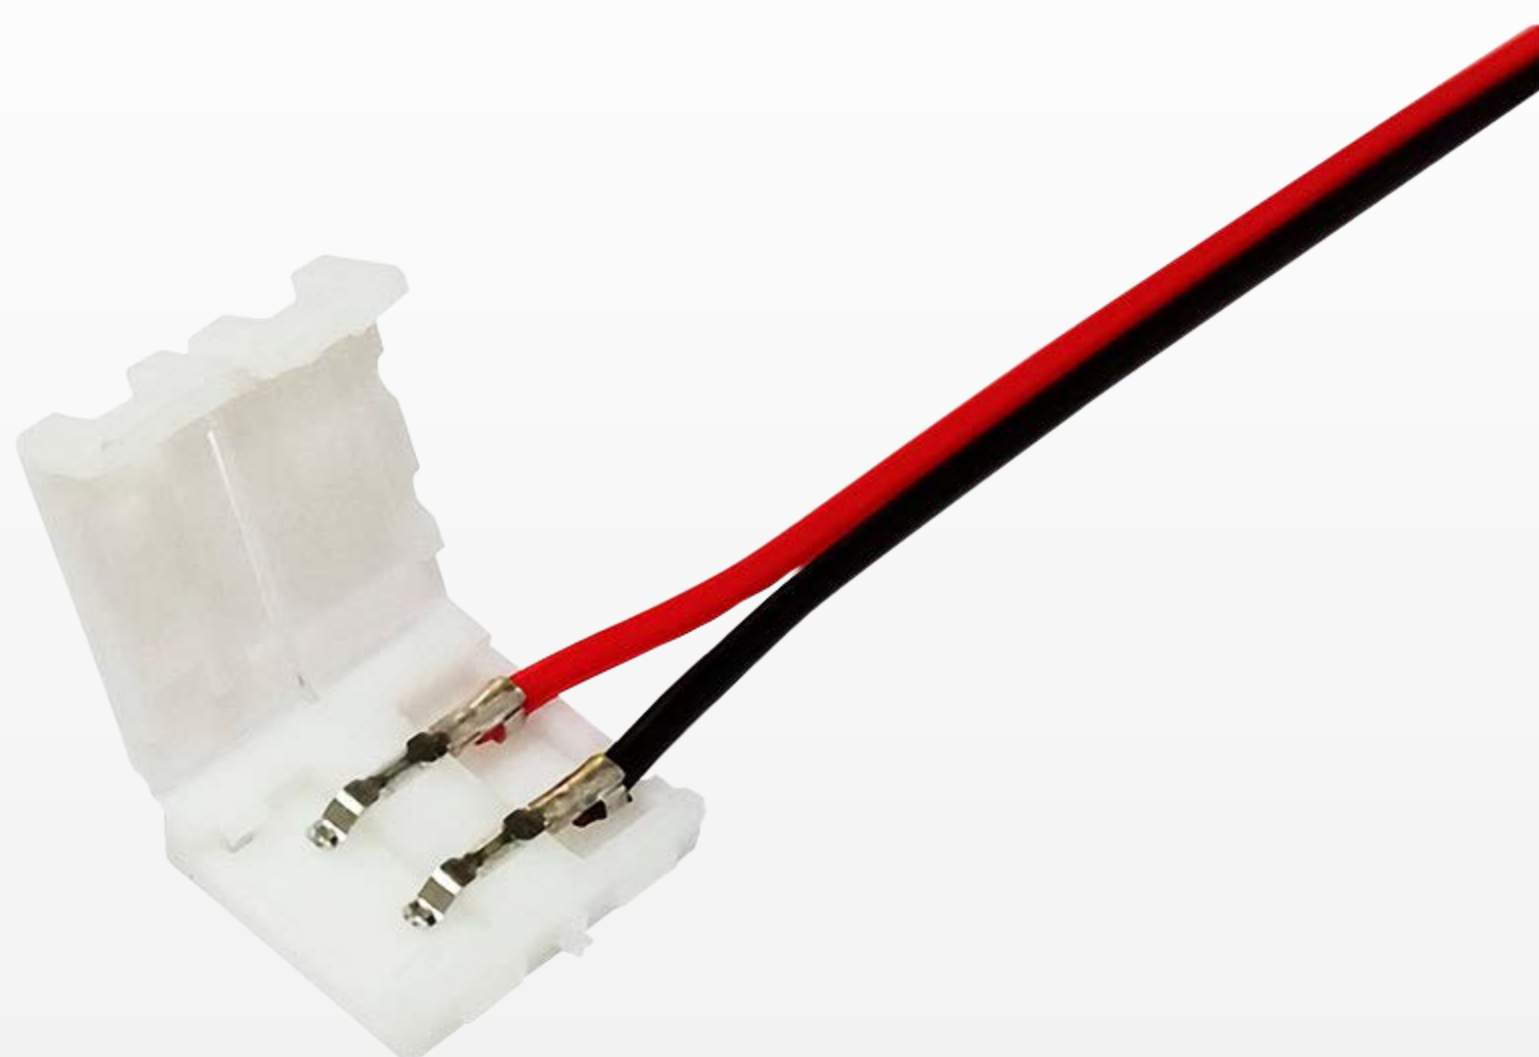

Conector simple Tiras LED

LINTERNA DE TRABAJO LED					
NOMBRE	TENSIÓN	PINES	TAMAÑO	CABLE	MODELO
CSIM2835	12/24V	2	8mm	0.5	84170

Conector simple para tiras LED SMD 2835, con un terminal de 2 pines y cable. El diseño estructural de este conector es conveniente para el cableado, alta tenacidad y buena conductividad. Fácil de operar, seguro y confiable.