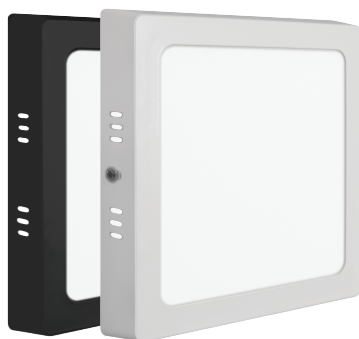

GRACE

TECNOLOGÍA LED

POTENCIA / LAMPARA		CÓDIGO DEL CUERPO	IRC CRI	lm	K	A	B	C	CÓDIGO
6W	LED	GRACE 16	>85	480	3000 4000 6500	120	120	35	83959
9W	LED	GRACE 19	>85	720		145	145	35	83961
12W	LED	GRACE 112	>85	960		170	170	35	83574
18W	LED	GRACE 118	>85	1440		225	225	35	83575
24W	LED	GRACE 124	>85	1920		300	300	35	83576

GRACE

Plafón de inyección de aluminio con difusor de acrílico color blanco equipado con módulo de LED que entrega un flujo luminoso de 1050 a 2400lm. Cuenta con un índice de protección (IP) 20. Luminaria de uso interior.

COLOR: BLANCO