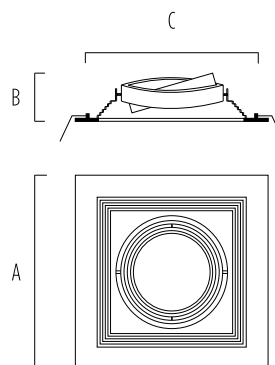

C-100

EMBUTIDOS CARDÁNICOS

LÁMPARA / POTENCIA	CÓDIGO DEL CUERPO	IP	A	B	CALADO	CÓDIGO
GU 10 12W LED	C-100	20	187	45	172x172	V 16478

C-100

Spot cardánico decorativo cuadrado para lámpara AR 111 LED
Cuerpo: Aluminio Inyectado. Zócalo y Lámpara recomendada: Gu10 LED