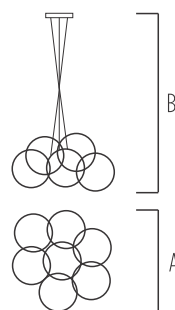

BLEB

COLGANTES DECORATIVOS

POTENCIA / LÁMPARA		CÓDIGO DEL CUERPO	Im	K	A	B	CÓDIGO
28W	7x4W COB	BLEB	2100	2800	355	1500	100683

BLEB

Luminaria Colgante de LED de aluminio con difusores de vidrio transparente de 28W. Incluye kit de colocación para colgar. Altura regulable de hasta 1,5m.

Terminación: Cromado