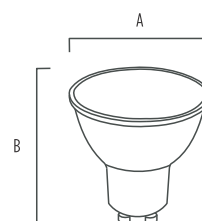

DICRO ECO

TECNOLOGÍA LED

POTENCIA / ROSCA		CÓDIGO DEL CUERPO	ÁNGULO	IRC	lm	K	IP	FP	A	B	CÓDIGO
5W	Gu10	DICRO ECO 5W	120°	>80	400	3000 / 6500	20	>0.5	50	54	100200 / 100201
7W	Gu10	DICRO ECO 7W		>80	600	3000 / 6500			50	54	100217 / 100218