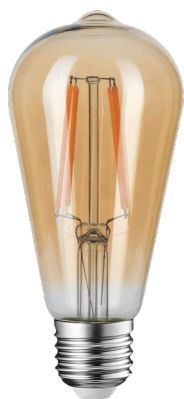

ST64 FIL

LÁMPARA FILAMENTO LED

POTENCIA / LÁMPARA		CÓDIGO DEL CUERPO	lm	K	A	B	CÓDIGO
4W	E 27	ST64-F LED ÁMBAR	400	2200	45	70	101437
7W	E 27	ST64-F LED ÁMBAR	700	2200	45	70	101438
8W	E 27	ST64-F LED	750	2700	45	70	100278
8W	E 27	ST58-F LED	750	6000	45	70	100279

ST64 FIL

LÁMPARA FILAMENTO LED

Lámpara LED de filamento con rosca E27. Ideal para usos decorativos tanto para viviendas como comercios, apto para interior. Versatilidad de usos y gran ahorro energético en relación a equivalente halógena. No aporta dióxido de carbono ni mercurio al ambiente.