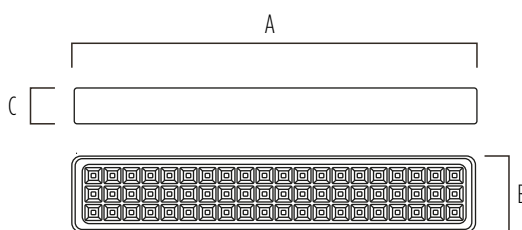

LE 60 L

LUZ DE EMERGENCIA

POTENCIA / LED		CÓDIGO DEL CUERPO	K	A	B	C	CÓDIGO
4W	60	LE 60 L	6500	250	55	27	50054

LE 60 L

LUZ DE EMERGENCIA

Luminaria de emergencia de 60 LED's SMD 4W, con cuerpo ABS resistente al fuego. Ángulo de apertura 135°. Batería de Litio de 3.7V 1200mAh y carga total 24Hs, con autonomía de Min: 4Hs; Máx: 2Hs. Se enciende automáticamente al interrumpirse la tensión. La luz de prueba (roja) estará prendida durante la carga.

Con botón de prueba y protección contra sobrecarga.

Usos: para cortes de energía en hogares, oficinas, industria, comercios, galpones, salones, clubes, reparticiones gubernamentales, espacios públicos interiores.