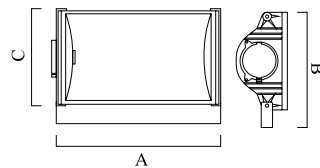

POTENCIA / LÁMPARA		CÓDIGO DEL CUERPO	IP	A	B	C	LÚMENES			CÓDIGO
2000W	E40 MH	MHF G 2000	65	680	504	404	ICR >65	CRI 210000	K 3800	V 16346 G
										E 16347 G

MHF2000 GOFRADO

Proyector con cuerpo de aluminio gofrado. Laterales en fundición de aluminio terminados con pintura en polvo termoconvertible. Vidrio frontal templado termorresistente con cierre estanco mediante burlletes de silicona y asegurado por grampas. La aplicación de las lámparas de descarga se realiza a través de portalámparas tipo E-40 antivibratorios y con contactos de bronce. Soporte de fijación en U de acero galvanizado. El acceso para el cambio de lámpara y limpieza del artefacto es lateral. Se proveen equipos auxiliares por separado.

Luminaria para Iluminación de Canchas de Fútbol, Básquet, vóley, atletismo, Rugby, predios para deportes, estadios, playas de maniobras, Estacionamientos, parques industriales. Fachadas. Paseos Públicos, Plazas, Monumentos, Jardines, Iluminación de predios industriales, Espacios abiertos, Iluminación de puentes. Veredas, senderos. Iluminación de Autódromos.

COLOR:
NEGRO