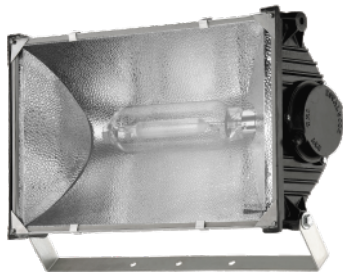

MHF2000 GOFRADO

PROYECTORES DESCARGA

POTENCIA / LÁMPARA		CÓDIGO DEL CUERPO	IP	A	B	C	LÚMENES			CÓDIGO
2000W	E40 MH	MHF G 2000	65	680	504	404	ICR >65	CRI 210000	K 3800	V 16346 G
										E 16347 G

MHF2000 GOFRADO

Proyector con cuerpo de aluminio gofrado. Laterales en fundición de aluminio terminados con pintura en polvo termoconvertible. Vidrio frontal templado termorresistente con cierre estanco mediante burlletes de silicona y asegurado por grampas. La aplicación de las lámparas de descarga se realiza a través de portalámparas tipo E-40 antivibratorios y con contactos de bronce. Soporte de fijación en U de acero galvanizado. El acceso para el cambio de lámpara y limpieza del artefacto es lateral. Se proveen equipos auxiliares por separado.

COLOR: 
NEGRO