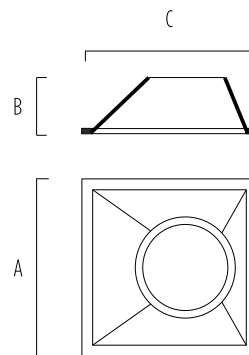

OL 08

SPOT DICROICOS

LÁMPARA / POTENCIA	CÓDIGO DEL CUERPO	A	B	CALADO	CÓDIGO
GU 10 7W LED	OL 08	93	70	85	V 16486

OL 08

Spot cuadrado para lámpara dicroica LED Gu10 de embutición profunda asimétrico.
Cuerpo: Policarbonato

COLOR: BLANCO