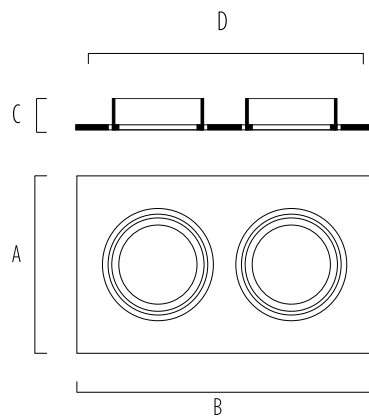

## OL 12

SPOT DICROICOS

LÁMPARA / POTENCIA	CÓDIGO DEL CUERPO	A	B	C	D	CÓDIGO
GU 10 2x7W LED	OL 12	93	173	27	80x160	V 16490

## OL 12

Spot cuadrado decorativo para dos lámparas dicroicas LED Gu10.  
Cuerpo: Policarbonato

COLOR:  BLANCO