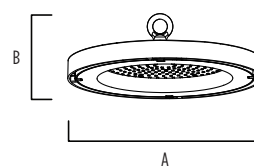

## UFO 150W

COLGANTES LED GRANDES ESPACIOS

LED	POTENCIA / LÁMPARA	CÓDIGO DEL CUERPO	IP	IK	LÚMENES			A	B	CÓDIGO	
					IRC	CRI	K				
	150W	1 MÓDULO	UFO 150W	65	08	>70	15000	6500	322	87	100821