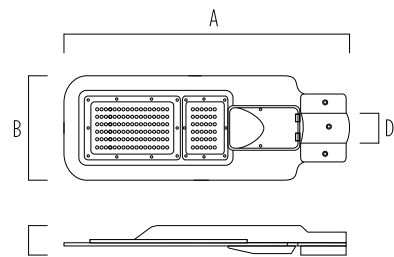

APL 150W

ALUMBRADO EXTERIOR

LED	POTENCIA / LÁMPARA	CÓDIGO DEL CUERPO	A	B	C	D	IP	LÚMENES	CÓDIGO	
								IRC	K	
	150W	1 MÓDULOS DE LED	684	240	100	Ø60	65	>70	15000	5000
										100713

Luminaria para alumbrado público de Led con potencia de 150W, un flujo luminoso de 15000 Lm, un índice de reproducción cromática de 70 RA y un factor de potencia corregido (FPC) de 0,9.

El artefacto incorpora un driver con Ip65, de alta eficiencia y larga vida útil (>40000Hs), siendo este del tipo corriente constante. El artefacto cumple con certificación de seguridad eléctrica.

La luminaria tiene un cuerpo en aluminio estampado, lentes de policarbonato que cierran el módulo de Led y provista con soporte "U" de acero para instalar en caño de 60mm de diámetro. Acabado en pintura resistente a la intemperie.

Peso del artefacto 3,5 kg

Opcional: soporte para graduar respecto al nivel de calzada (-30° - 90°)

Altura recomendada para el montaje entre 9 y 11m.

COLOR: 
GRIS CLARO

CURVA: