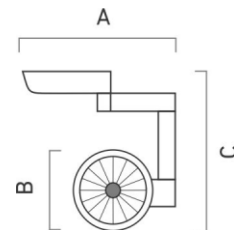

TK 24-40W

LUMINARIA DE DESTAQUE

LED	POTENCIA / LÁMPARA	CÓDIGO DEL CUERPO	IP	A	B	C	IP	LÚMENES			CÓDIGO	
	24 W	1 MÓDULO						IRC	K			
	40 W	1 MÓDULO	20	170	88	220	20	>85	1920	3000 6000	E	83580
				220	106	260		>85	3200	3000 6000	E	83581

TK24-40W

Spot de dicroica fijo de aluminio inyectado terminado con pintura en polvo termoconvertible.
Apto para lámpara halógena o de LED.

COLOR: BLANCO