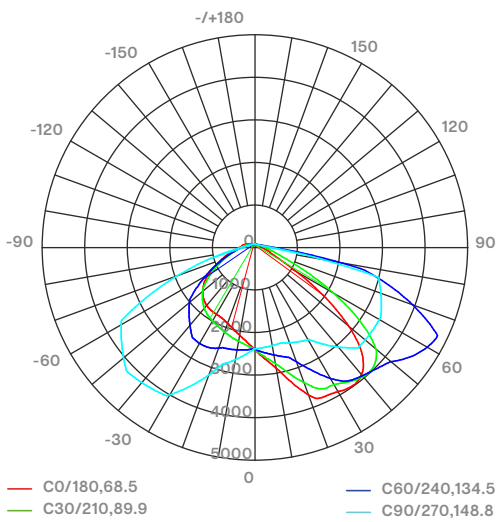

200W
 24.000lm

5.000°K Luz día/Daylight

6.500°K Luz fría/Cool light

ALUMBRADO PÚBLICO LED										
NOMBRE	POTENCIA	LÚMENES	K°	ÁREA DE PROTECCIÓN	PESO	H MONT	MEDIDAS (mm)			MODELO
APC 50	50W	6.000	6.500	0,06	0,662	5-7m	386,5	149	92	100773
APC 100	100W	12.000	6.500	0,09	1,165	6-8m	480	179,4	92	100776
APC 150	150W	18.000	6.500	0,12	1,635	7-9m	551,5	203,4	92	100779
APC 200	200W	24.000	6.500	0,15	2,224	8-10m	624	233,4	92	100782
APC 100	100W	12.000	5.000	0,09	1,165	6-8m	480	179,4	92	100775
APC 150	150W	18.000	5.000	0,12	1,635	7-9m	551,5	203,4	92	100778
APC 200	200W	24.000	5.000	0,15	2,224	8-10m	624	233,4	92	100781

APC - 50W

Alumbrado Público LED

Flujo luminoso: 2728lm

APC - 100W

Alumbrado Público LED

Flujo luminoso: 4731lm

ÁNGULO (50%): 115.2 DEG UNIDAD: cd

ÁNGULO (50%): 115.0 DEG UNIDAD: cd

APC - 150W
Alumbrado Público LED

Flujo luminoso: 5163lm

APC - 200W
Alumbrado Público LED

Flujo luminoso: 7276lm

ÁNGULO (50%): 110.4 DEG UNIDAD: cd

ÁNGULO (50%): 98.9 DEG UNIDAD: cd

www.novalucce.com.ar