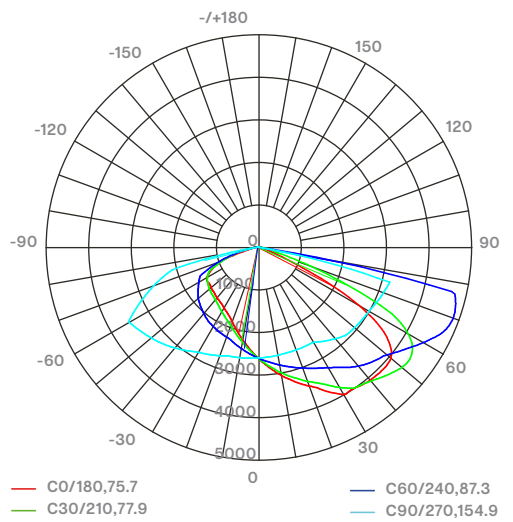

200W
 24.000lm

5.000°K Luz día/Daylight

6.500°K Luz fría/Cool light

ALUMBRADO PÚBLICO LED										
NOMBRE	POTENCIA	LÚMENES	K°	ÁREA DE PROTECCIÓN	PESO	H MONT	MEDIDAS (mm)			MODELO
APC 50	50W	6.000	6.500	0,06	0,662	5-7m	386,5	149	92	100773
APC 100	100W	12.000	6.500	0,09	1,165	6-8m	480	179,4	92	100776
APC 150	150W	18.000	6.500	0,12	1,635	7-9m	551,5	203,4	92	100779
APC 200	200W	24.000	6.500	0,15	2,224	8-10m	624	233,4	92	100782
APC 100	100W	12.000	5.000	0,09	1,165	6-8m	480	179,4	92	100775
APC 150	150W	18.000	5.000	0,12	1,635	7-9m	551,5	203,4	92	100778
APC 200	200W	24.000	5.000	0,15	2,224	8-10m	624	233,4	92	100781

APC - 50W

Alumbrado Público LED

Flujo luminoso: 2728lm

APC - 100W

Alumbrado Público LED

Flujo luminoso: 4731lm

ÁNGULO (50%): 115.2 DEG UNIDAD: cd

ÁNGULO (50%): 115.0 DEG UNIDAD: cd

APC - 150W
Alumbrado Público LED

Flujo luminoso: 5163lm

APC - 200W
Alumbrado Público LED

Flujo luminoso: 7276lm

ÁNGULO (50%): 110.4 DEG UNIDAD: cd

ÁNGULO (50%): 98.9 DEG UNIDAD: cd

www.novalucce.com.ar