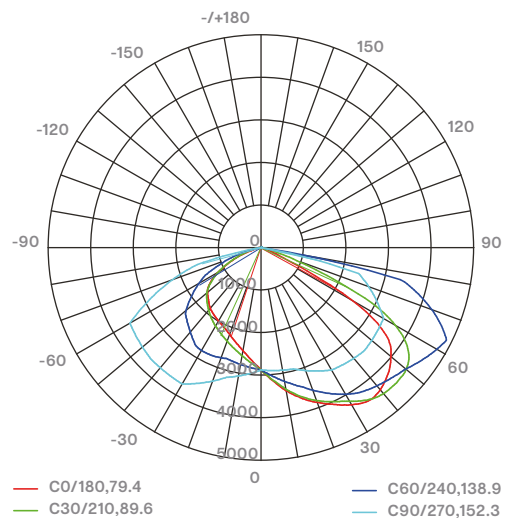

200W
 24.000lm

5.000°K Luz día/Daylight

6.500°K Luz fría/Cool light

ALUMBRADO PÚBLICO LED										
NOMBRE	POTENCIA	LÚMENES	K°	ÁREA DE PROTECCIÓN	PESO	H MONT	MEDIDAS (mm)			MODELO
APC 50	50W	6.000	6.500	0,06	0,662	5-7m	386,5	149	92	100773
APC 100	100W	12.000	6.500	0,09	1,165	6-8m	480	179,4	92	100776
APC 150	150W	18.000	6.500	0,12	1,635	7-9m	551,5	203,4	92	100779
APC 200	200W	24.000	6.500	0,15	2,224	8-10m	624	233,4	92	100782
APC 100	100W	12.000	5.000	0,09	1,165	6-8m	480	179,4	92	100775
APC 150	150W	18.000	5.000	0,12	1,635	7-9m	551,5	203,4	92	100778
APC 200	200W	24.000	5.000	0,15	2,224	8-10m	624	233,4	92	100781

APC - 50W

Alumbrado Público LED

Flujo luminoso: 2728lm

APC - 100W

Alumbrado Público LED

Flujo luminoso: 4731lm

ÁNGULO (50%): 115.2 DEG UNIDAD: cd

ÁNGULO (50%): 115.0 DEG UNIDAD: cd

APC - 150W
Alumbrado Público LED

Flujo luminoso: 5163lm

APC - 200W
Alumbrado Público LED

Flujo luminoso: 7276lm

ÁNGULO (50%): 110.4 DEG UNIDAD: cd

ÁNGULO (50%): 98.9 DEG UNIDAD: cd

www.novalucce.com.ar