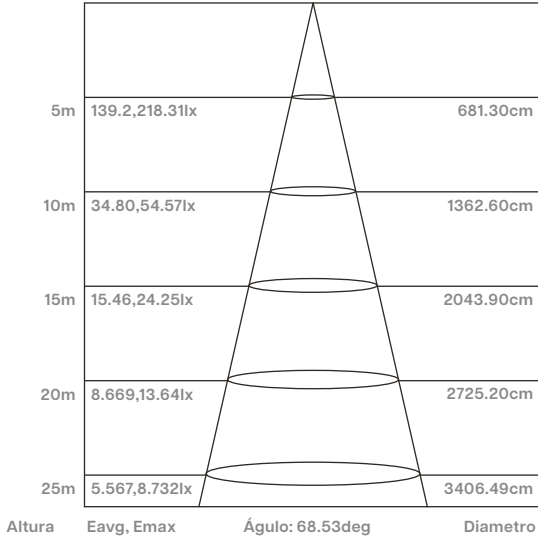

APC - 50W

Alumbrado Público LED

Flujo luminoso: 2728lm

APC - 100W

Alumbrado Público LED

Flujo luminoso: 4731lm

ÁNGULO (50%): 115.2 DEG UNIDAD: cd

ÁNGULO (50%): 115.0 DEG UNIDAD: cd

APC - 150W
Alumbrado Público LED

Flujo luminoso: 5163lm

APC - 200W
Alumbrado Público LED

Flujo luminoso: 7276lm

ÁNGULO (50%): 110.4 DEG UNIDAD: cd

ÁNGULO (50%): 98.9 DEG UNIDAD: cd

www.novalucce.com.ar