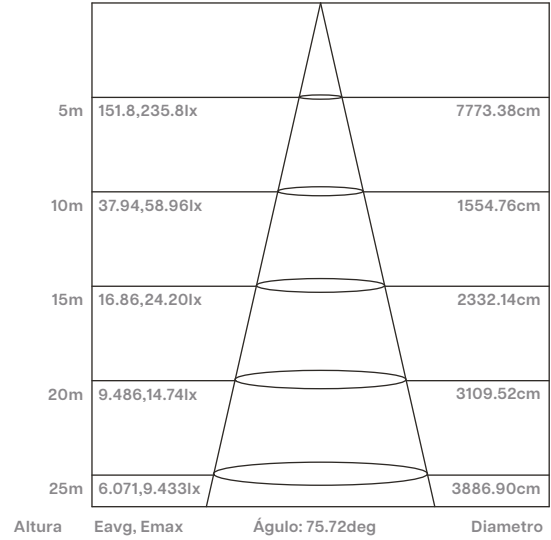

APC - 50W

Alumbrado Público LED

Flujo luminoso: 2728lm

APC - 100W

Alumbrado Público LED

Flujo luminoso: 4731lm

ÁNGULO (50%): 115.2 DEG UNIDAD: cd

ÁNGULO (50%): 115.0 DEG UNIDAD: cd

APC - 150W
Alumbrado Público LED

Flujo luminoso: 5163lm

APC - 200W
Alumbrado Público LED

Flujo luminoso: 7276lm

ÁNGULO (50%): 110.4 DEG UNIDAD: cd

ÁNGULO (50%): 98.9 DEG UNIDAD: cd

www.novalucce.com.ar