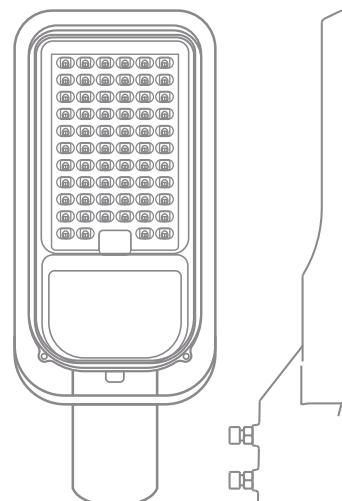

NUEVO

APC LED

Alumbrado Público

120lm/W

Flujo luminoso

Filtro EMC

Novalucce
LIGHT DESIGN

APC LED

Alumbrado Público

- Cuerpo de aluminio inyectado color Gris
- Difusor de policarbonato apto para intemperie
- Filtro EMC
- Tipo de instalación: Poste, Brazo, Poste recto
- Rango de temperatura: -20°C-+45°C
- IRC/FP: >70/>0,9
- Voltaje/frecuencia: AC100-240V; 50/60Hz
- Vida útil: 25.000Hs
- Torque: 14Nm

200W
 24.000lm

5.000°K Luz día/Daylight

6.500°K Luz fría/Cool light

ALUMBRADO PÚBLICO LED										
NOMBRE	POTENCIA	LÚMENES	K°	ÁREA DE PROTECCIÓN	PESO	H MONT	MEDIDAS (mm)			MODELO
APC 50	50W	6.000	6.500	0,06	0,662	5-7m	386,5	149	92	100773
APC 100	100W	12.000	6.500	0,09	1,165	6-8m	480	179,4	92	100776
APC 150	150W	18.000	6.500	0,12	1,635	7-9m	551,5	203,4	92	100779
APC 200	200W	24.000	6.500	0,15	2,224	8-10m	624	233,4	92	100782
APC 100	100W	12.000	5.000	0,09	1,165	6-8m	480	179,4	92	100775
APC 150	150W	18.000	5.000	0,12	1,635	7-9m	551,5	203,4	92	100778
APC 200	200W	24.000	5.000	0,15	2,224	8-10m	624	233,4	92	100781

Artefacto alumbrado público con cuerpo de aluminio inyectado y difusor de policarbonato apto para intemperie. Posee Driver y chip LED's sellados con lente para fortalecer el conjunto, con grado de protección IP65. Incluye filtro EMC para atenuar señales de interferencia electromagnética (EMI) y de radiofrecuencia (RFI) Adecuados para poste de lámpara de 50-60mm de diámetro.