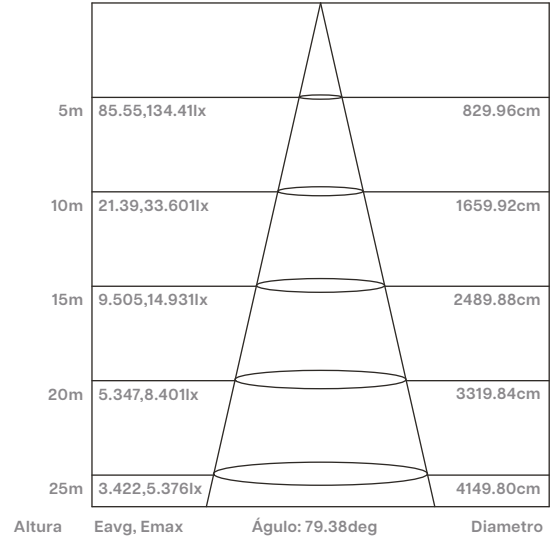

APC - 50W

Alumbrado Público LED

Flujo luminoso: 2728lm

APC - 100W

Alumbrado Público LED

Flujo luminoso: 4731lm

ÁNGULO (50%): 115.2 DEG UNIDAD: cd

ÁNGULO (50%): 115.0 DEG UNIDAD: cd

APC - 150W
Alumbrado Público LED

Flujo luminoso: 5163lm

APC - 200W
Alumbrado Público LED

Flujo luminoso: 7276lm

ÁNGULO (50%): 110.4 DEG UNIDAD: cd

ÁNGULO (50%): 98.9 DEG UNIDAD: cd

www.novalucce.com.ar