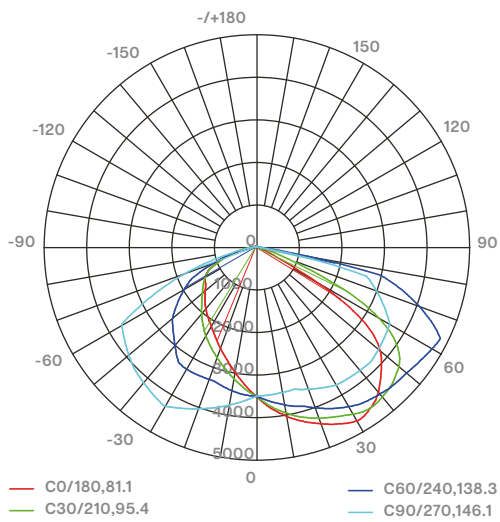

200W
 24.000lm

5.000°K Luz día/Daylight

6.500°K Luz fría/Cool light

ALUMBRADO PÚBLICO LED										
NOMBRE	POTENCIA	LÚMENES	K°	ÁREA DE PROTECCIÓN	PESO	H MONT	MEDIDAS (mm)			MODELO
APC 50	50W	6.000	6.500	0,06	0,662	5-7m	386,5	149	92	100773
APC 100	100W	12.000	6.500	0,09	1,165	6-8m	480	179,4	92	100776
APC 150	150W	18.000	6.500	0,12	1,635	7-9m	551,5	203,4	92	100779
APC 200	200W	24.000	6.500	0,15	2,224	8-10m	624	233,4	92	100782
APC 100	100W	12.000	5.000	0,09	1,165	6-8m	480	179,4	92	100775
APC 150	150W	18.000	5.000	0,12	1,635	7-9m	551,5	203,4	92	100778
APC 200	200W	24.000	5.000	0,15	2,224	8-10m	624	233,4	92	100781

APC - 50W

Alumbrado Público LED

Flujo luminoso: 2728lm

APC - 100W

Alumbrado Público LED

Flujo luminoso: 4731lm

ÁNGULO (50%): 115.2 DEG UNIDAD: cd

ÁNGULO (50%): 115.0 DEG UNIDAD: cd

APC - 150W
Alumbrado Público LED

Flujo luminoso: 5163lm

APC - 200W
Alumbrado Público LED

Flujo luminoso: 7276lm

ÁNGULO (50%): 110.4 DEG UNIDAD: cd

ÁNGULO (50%): 98.9 DEG UNIDAD: cd

www.novalucce.com.ar