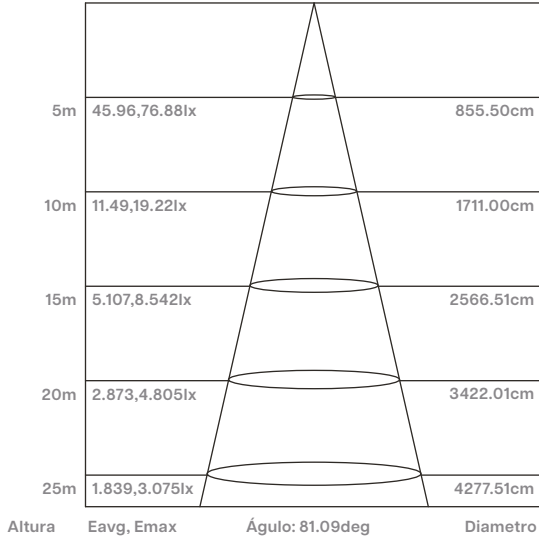

APC - 50W

Alumbrado Público LED

Flujo luminoso: 2728lm