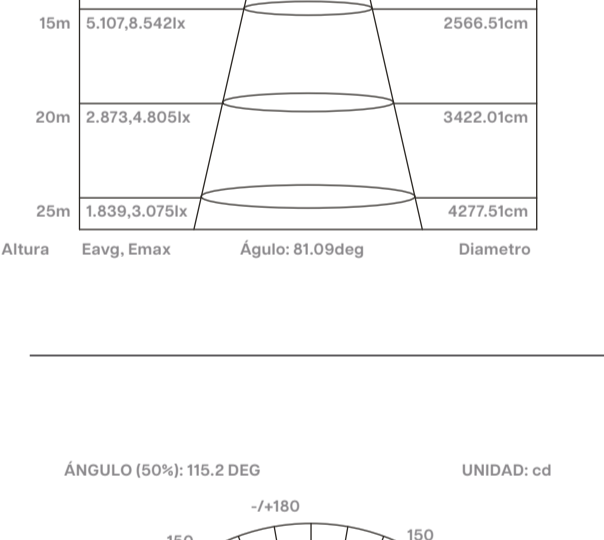

APC LED

APC - 50W

Alumbrado Público LED

Flujo luminoso: 2728lm