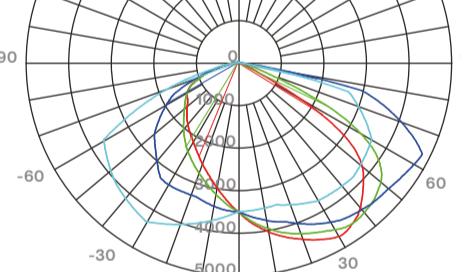

APC LED

APC - 50W

Alumbrado Público LED

Flujo luminoso: 2728lm