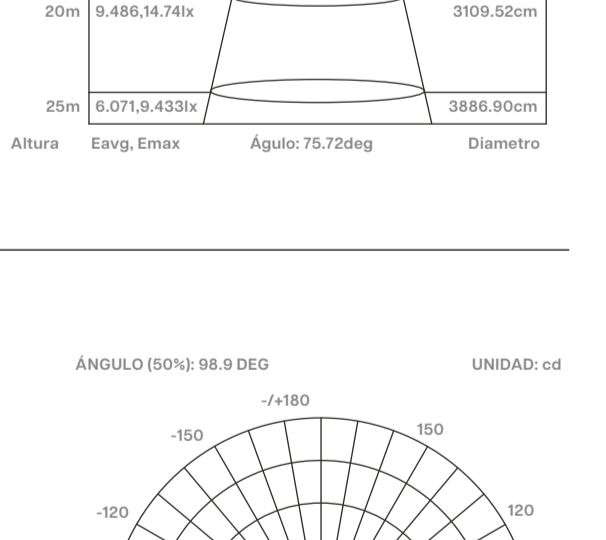

www.novalucce.com

APC LED

APC - 150W

Alumbrado Público LED

Flujo luminoso: 5163lm

APC - 200W

Alumbrado Público LED

Flujo luminoso: 7276lm