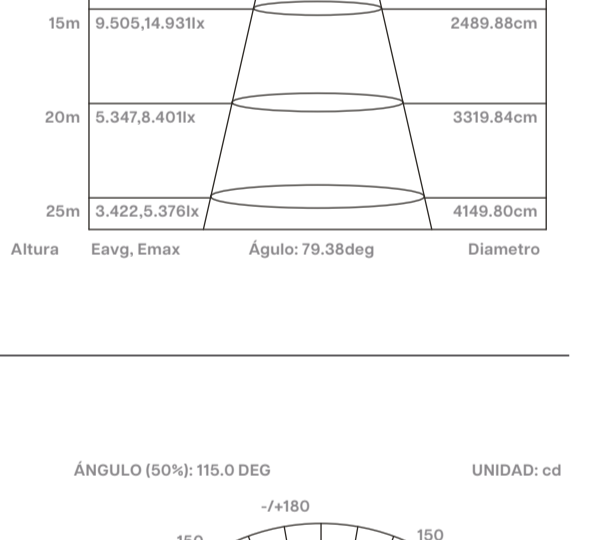

www.novalucce.com

APC LED

APC - 50W

Alumbrado Público LED

Flujo luminoso: 2728lm

APC - 100W

Alumbrado Público LED

Flujo luminoso: 4731lm