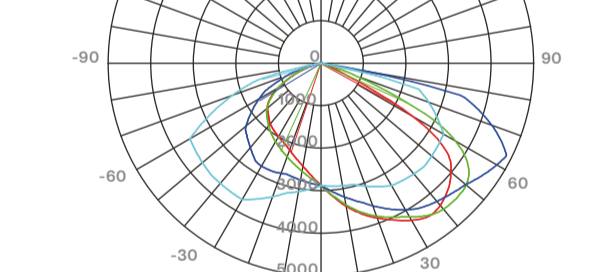

www.novalucce.com

APC LED

APC - 50W

Alumbrado Público LED

Flujo luminoso: 2728lm

APC - 100W

Alumbrado Público LED

Flujo luminoso: 4731lm