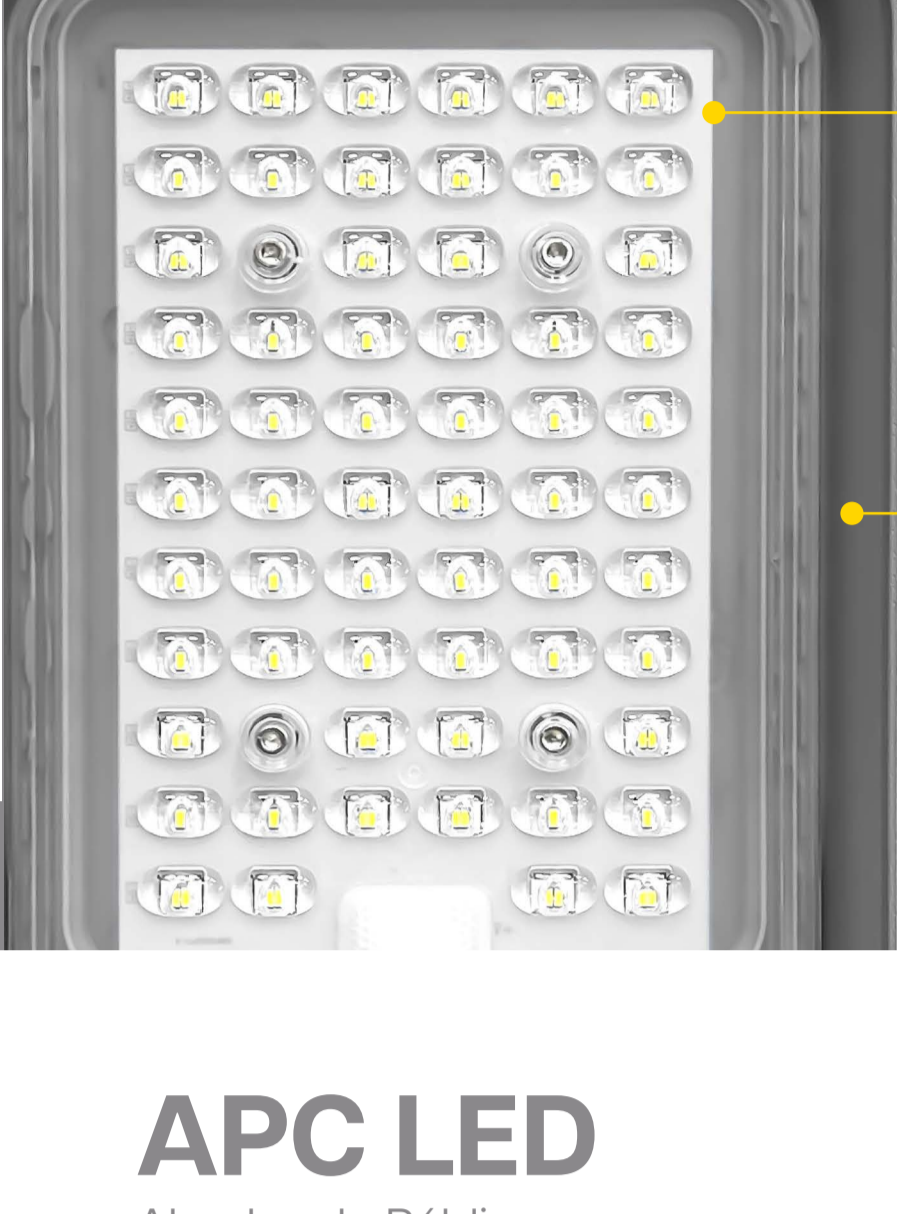

NUEVO

APC LED

Alumbrado Público

www.novalucce.com

120lm/W
Flujo luminoso

Filtro EMC

APC LED

Alumbrado Público

- Cuerpo de aluminio inyectado color Gris
- Difusor de policarbonato apto para intemperie
- Filtro EMC
- Tipo de instalación: Poste, Brazo, Poste recto
- Rango de temperatura: -20°C+45°C
- IRC/FP: >70/>0,9
- Voltaje/frecuencia: AC100-240V; 50/60Hz
- Vida útil: 25.000Hs
- Torque: 14Nm

- 50W
- 100W
- 150W
- 200W

www.novalucce.com

50W 6.500°K | 6.000lm **100W** 6.500°K | 12.000lm **150W** 6.500°K | 18.000lm **200W** 6.500°K | 24.000lm

6.500°K Luz fría Daylight

ALUMBRADO PÚBLICO LED										
NOMBRE	POTENCIA	LÚMENES	K°	ÁREA DE PROTECCIÓN	PESO	H MONT	A	B	C	MODELO
APC 50	50W	6.000	6.500	0,06	0,662	5-7m	386,5	149	92	100773
APC 100	100W	12.000	6.500	0,09	1,165	6-8m	480	179,4	92	100776
APC 150	150W	18.000	6.500	0,12	1,635	7-9m	551,5	203,4	92	100779
APC 200	200W	24.000	6.500	0,15	2,224	8-10m	624	233,4	92	100782

Artefacto alumbrado público con cuerpo de aluminio inyectado y difusor de policarbonato apto para intemperie. Posee Driver y chip LED's sellados con lente para fortalecer el conjunto, con grado de protección IP65. Incluye filtro EMC para atenuar señales de interferencia electromagnética (EMI) y de radiofrecuencia (RFI) Adecuados para poste de lámpara de 50-60mm de diámetro.