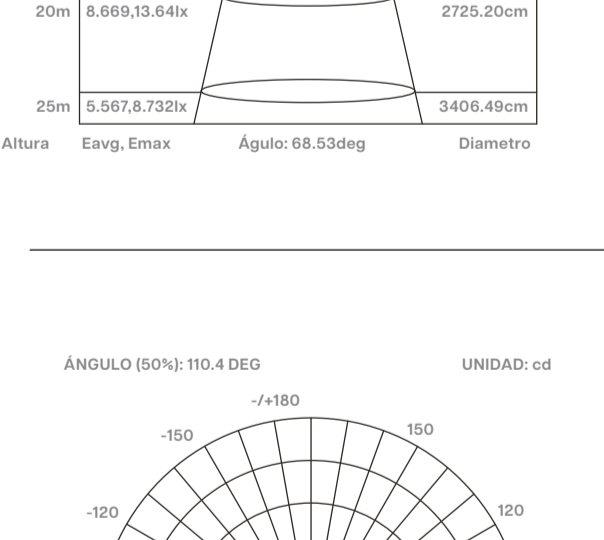

APC LED

APC - 150W

Alumbrado Público LED

Flujo luminoso: 5163lm