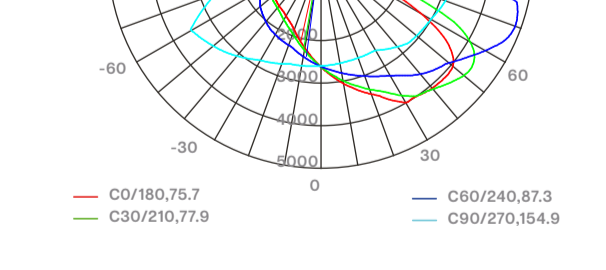

www.novalucce.com

APC LED

APC - 150W

Alumbrado Público LED

Flujo luminoso: 5163lm

APC - 200W

Alumbrado Público LED

Flujo luminoso: 7276lm