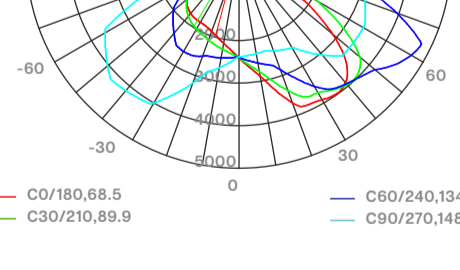

APC LED

APC - 150W

Alumbrado Público LED

Flujo luminoso: 5163lm