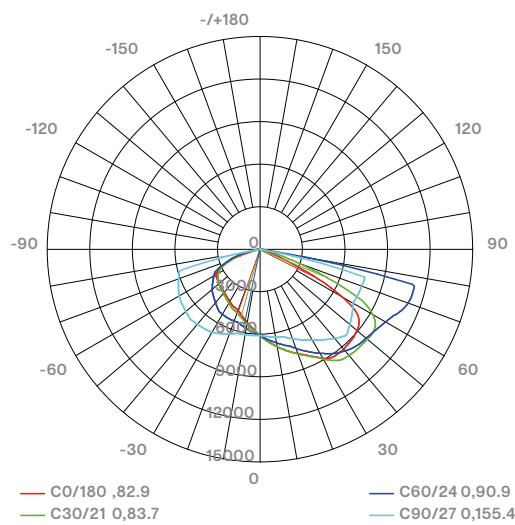

100W

150W

200W

[www.novalucce.com.ar](http://www.novalucce.com.ar)

————— ▾ ————— **5.000°K** Luz fría/Cool white

| ALUMBRADO PÚBLICO LED |          |         |       |                    |       |        |              |     |    |        |
|-----------------------|----------|---------|-------|--------------------|-------|--------|--------------|-----|----|--------|
| NOMBRE                | POTENCIA | LÚMENES | K°    | ÁREA DE PROTECCIÓN | PESO  | H MONT | MEDIDAS (mm) |     |    | MODELO |
| AP 100                | 100W     | 16.000  | 5.000 | 0,09               | 1,165 | 6-8m   | 514          | 173 | 92 | 100787 |
| AP 150                | 150W     | 24.000  | 5.000 | 0,12               | 1,635 | 7-9m   | 577          | 195 | 92 | 100790 |
| AP200                 | 200W     | 32.000  | 5.000 | 0,15               | 2,224 | 8-10m  | 647          | 226 | 92 | 100793 |

**AP - 100W**

Alumbrado Público LED

Flujo luminoso: 4747lm

**AP - 150W**

Alumbrado Público LED

Flujo luminoso: 6106lm

ÁNGULO (50%):95.9 DEG

UNIDAD: cd

ÁNGULO (50%):99.0 DEG

UNIDAD: cd

**AP - 200W**

Alumbrado Público LED

Flujo luminoso: 10566lm

ÁNGULO (50%):103.2 DEG

[www.novalucce.com.ar](http://www.novalucce.com.ar)