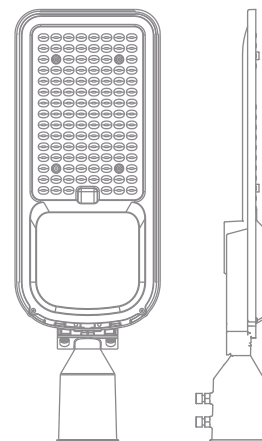

## Alumbrado Público

- Cuerpo de aluminio inyectado color Gris
- Difusor de policarbonato apto para intemperie
- Filtro EMC
- Tipo de instalación: Poste, Brazo, Poste recto
- Rango de temperatura: -20°C-+40°C
- IRC/FP: >70/>0,9
- Voltaje/frecuencia: AC100-240V; 50/60Hz
- Vida útil: 50.000Hs
- Torque: 14Nm