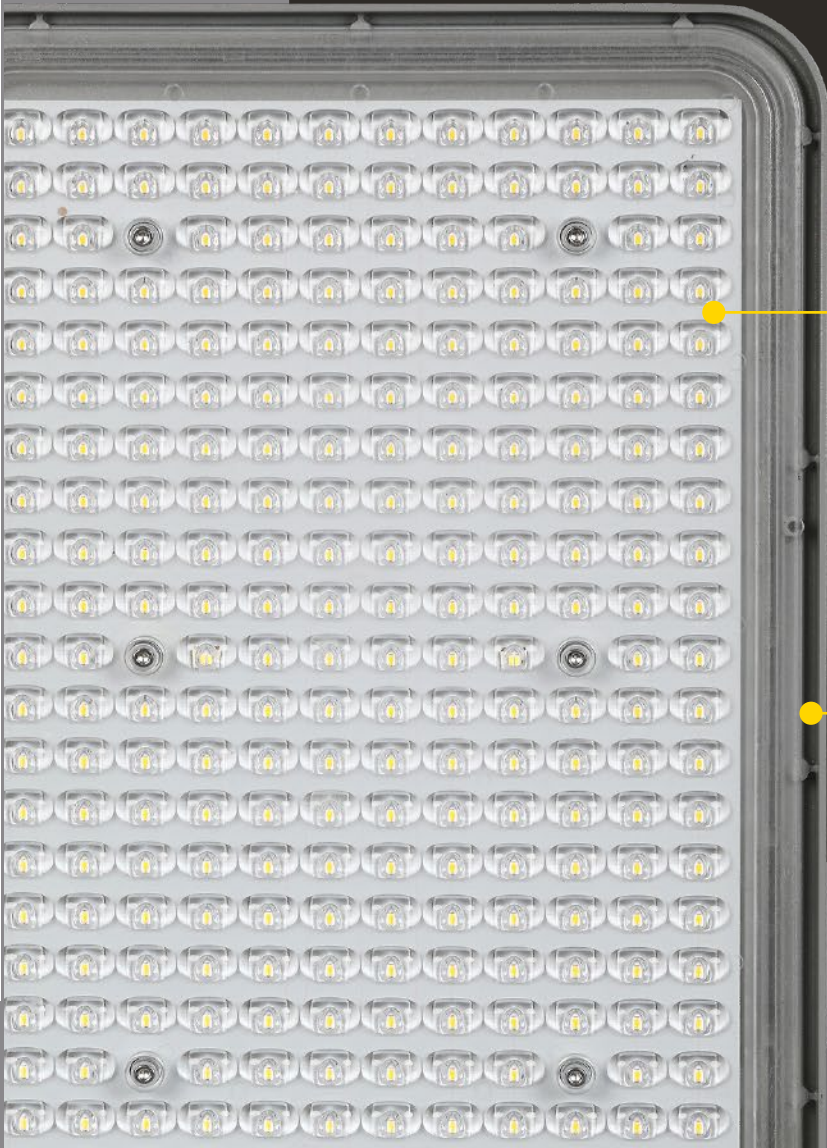

# AP LED

Alumbrado Público

**160lm/W**

Flujo luminoso

**Filtro EMC**

**Novalucce**  
LIGHT DESIGN

## Alumbrado Público

- Cuerpo de aluminio inyectado color Gris
- Difusor de policarbonato apto para intemperie
- Filtro EMC
- Tipo de instalación: Poste, Brazo, Poste recto
- Rango de temperatura: -20°C-+40°C
- IRC/FP: >70/>0,9
- Voltaje/frecuencia: AC100-240V; 50/60Hz
- Vida útil: 50.000Hs
- Torque: 14Nm

Artefacto alumbrado público con cuerpo de aluminio inyectado y difusor de policarbonato apto para intemperie. Posee Driver y chip LED's sellados con lente para fortalecer el conjunto, con grado de protección IP65. Incluye filtro EMC para atenuar señales de interferencia electromagnética (EMI) y de radiofrecuencia (RFI) Adecuados para poste de lámpara de 50-60mm de diámetro.

ÁNGULO (50%):99.0 DEG

UNIDAD: cd

**AP - 200W**

Alumbrado Público LED

Flujo luminoso: 10566lm

ÁNGULO (50%):103.2 DEG

[www.novalucce.com.ar](http://www.novalucce.com.ar)