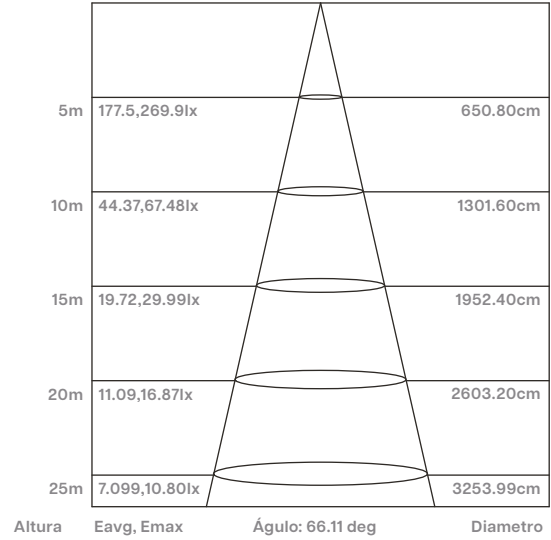

**AP - 100W**

Alumbrado Público LED

Flujo luminoso: 4747lm

**AP - 150W**

Alumbrado Público LED

Flujo luminoso: 6106lm

ÁNGULO (50%):95.9 DEG

UNIDAD: cd

ÁNGULO (50%):99.0 DEG

UNIDAD: cd

**AP - 200W**

Alumbrado Público LED

Flujo luminoso: 10566lm

ÁNGULO (50%):103.2 DEG

[www.novalucce.com.ar](http://www.novalucce.com.ar)