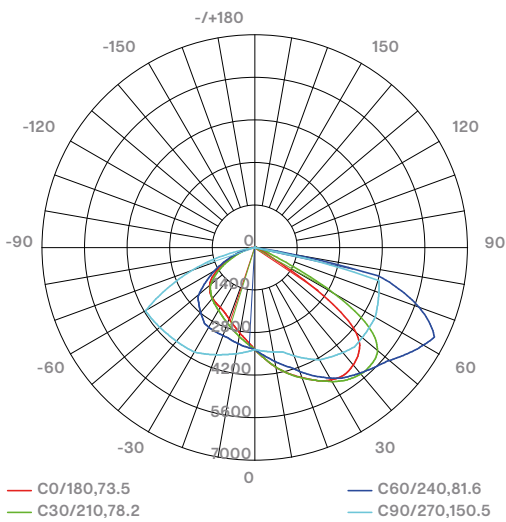

100W

150W

200W

[www.novalucce.com.ar](http://www.novalucce.com.ar)

————— ▾ ————— **5.000°K** Luz fría/Cool white

| ALUMBRADO PÚBLICO LED |          |         |       |                    |       |        |              |     |    |        |
|-----------------------|----------|---------|-------|--------------------|-------|--------|--------------|-----|----|--------|
| NOMBRE                | POTENCIA | LÚMENES | K°    | ÁREA DE PROTECCIÓN | PESO  | H MONT | MEDIDAS (mm) |     |    | MODELO |
| AP 100                | 100W     | 16.000  | 5.000 | 0,09               | 1,165 | 6-8m   | 514          | 173 | 92 | 100787 |
| AP 150                | 150W     | 24.000  | 5.000 | 0,12               | 1,635 | 7-9m   | 577          | 195 | 92 | 100790 |
| AP200                 | 200W     | 32.000  | 5.000 | 0,15               | 2,224 | 8-10m  | 647          | 226 | 92 | 100793 |

**AP - 100W**

Alumbrado Público LED

Flujo luminoso: 4747lm

**AP - 150W**

Alumbrado Público LED

Flujo luminoso: 6106lm

ÁNGULO (50%):95.9 DEG

UNIDAD: cd

ÁNGULO (50%):99.0 DEG

UNIDAD: cd

**AP - 200W**

Alumbrado Público LED

Flujo luminoso: 10566lm

ÁNGULO (50%):103.2 DEG

[www.novalucce.com.ar](http://www.novalucce.com.ar)