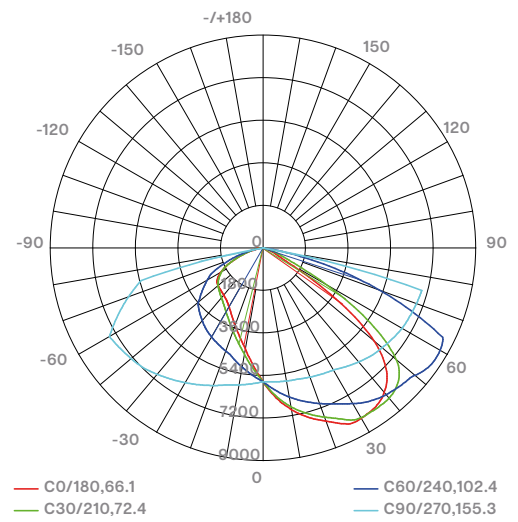

100W

150W

200W

[www.novalucce.com.ar](http://www.novalucce.com.ar)

————— ▾ ————— **5.000°K** Luz fría/Cool white

| ALUMBRADO PÚBLICO LED |          |         |       |                    |       |        |              |     |    |        |
|-----------------------|----------|---------|-------|--------------------|-------|--------|--------------|-----|----|--------|
| NOMBRE                | POTENCIA | LÚMENES | K°    | ÁREA DE PROTECCIÓN | PESO  | H MONT | MEDIDAS (mm) |     |    | MODELO |
| AP 100                | 100W     | 16.000  | 5.000 | 0,09               | 1,165 | 6-8m   | 514          | 173 | 92 | 100787 |
| AP 150                | 150W     | 24.000  | 5.000 | 0,12               | 1,635 | 7-9m   | 577          | 195 | 92 | 100790 |
| AP200                 | 200W     | 32.000  | 5.000 | 0,15               | 2,224 | 8-10m  | 647          | 226 | 92 | 100793 |

**AP - 100W**

Alumbrado Público LED

Flujo luminoso: 4747lm

**AP - 150W**

Alumbrado Público LED

Flujo luminoso: 6106lm

ÁNGULO (50%):95.9 DEG

UNIDAD: cd

ÁNGULO (50%):99.0 DEG

UNIDAD: cd

**AP - 200W**

Alumbrado Público LED

Flujo luminoso: 10566lm

ÁNGULO (50%):103.2 DEG

[www.novalucce.com.ar](http://www.novalucce.com.ar)