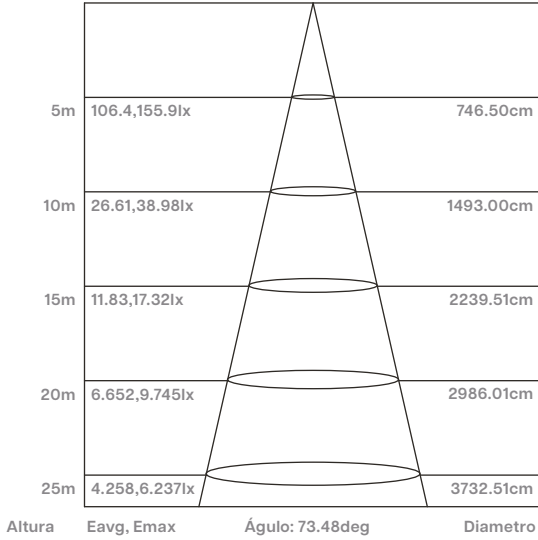

AP - 100W

Alumbrado Público LED

Flujo luminoso: 4747lm