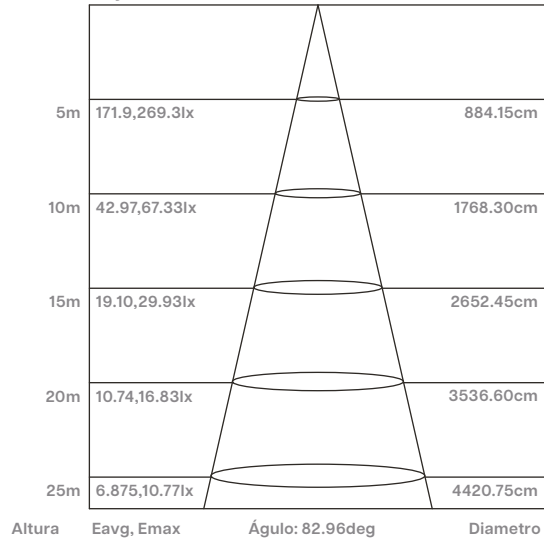

**AP - 100W**

Alumbrado Público LED

Flujo luminoso: 4747lm

**AP - 150W**

Alumbrado Público LED

Flujo luminoso: 6106lm

ÁNGULO (50%):95.9 DEG

UNIDAD: cd

ÁNGULO (50%):99.0 DEG

UNIDAD: cd

**AP - 200W**

Alumbrado Público LED

Flujo luminoso: 10566lm

ÁNGULO (50%):103.2 DEG

[www.novalucce.com.ar](http://www.novalucce.com.ar)